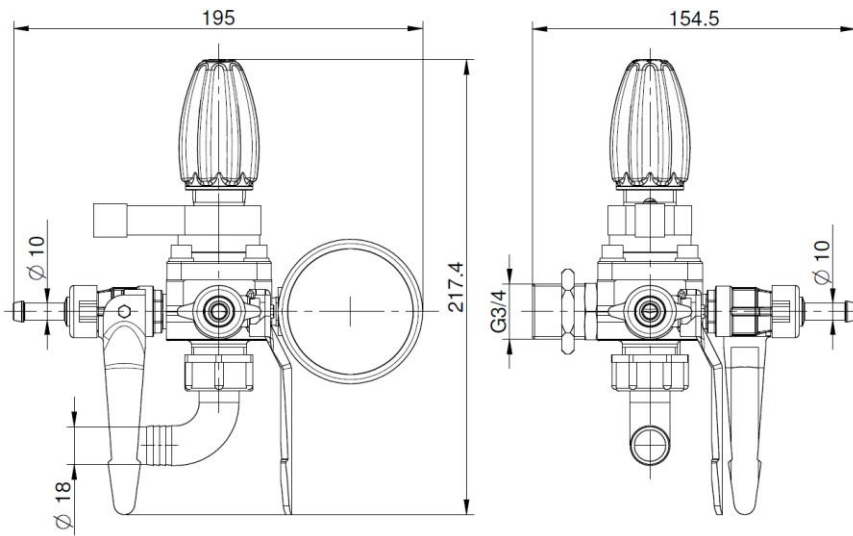

🇮🇹 Comando ad alta pressione con valvola di regolazione di tipo indiretto, pressione costante, membrana di separazione, by-pass del liquido in eccesso, leva annullo rapido della pressione, manometro a riempimento di liquido.

🇬🇧 Control units at high pressure with regulating valve constant pressure, diaphragm separation, by-pass of the excess liquid, unloader handle, liquid-filled pressure gauge.

C16 OT

IMPIEGHI

Irrorazione,
Atomizzatori,
Industria

APPLICATIONS

Spraying,
Mistblowers,
Industrial

EMPLOIS

Pulvérisation,
Atomiseurs,
Industrie

VERWENDUNGEN

Spritzen,
Sprühgeräte,
Industrie

APLICACIONES

Pulverización,
Atomizadores,
Industria

ИСПОЛЬЗОВАНИЕ

Опрыскивание,
Распыление,
Промышленность

COMPONENTI	MATERIALI	COMPONENTS	MATERIALS	COMPOSANTS	MATERIAUX	TEILE	MATERIALEN	COMPONENTES	MATERIALES	КОМПОНЕНТЫ	МАТЕРИАЛЫ
valvola	acciaio inox	valve	stainless steel	vanne	acier inox	Ventil	rostfreier stahl	válvula	acero inox	клапан	сталь инокс
sede valvola	acciaio inox	set valve	stainless steel	siège vanne	acier inox	Sitz-ventil	rostfreier stahl	válvula asiento	acero inox	база клапана	сталь инокс
corpo sup.	resina rinforzata	upper body	reinforced resin	couvercle	résine renforcée	Obergehäuse	verstärkt Kunstharz	cuero superior	resina reforzada	верхний корпус	усиленная смола
corpo	ottone	body	brass	corp	laiton	Gehäuse	Messing	cuero	latón	корпус	латунь
membrana	desmopan	diaphragm	desmopan	membrane	desmopan	Membran	desmopan	membrana	desmopan	мембрана	десмопан

Pressione: max 50 bar	Pressure: max 50 bar	Pression: max 50 bar	Druck: max 50 bar	Presión: max 50 bar	Давление: 50 бар
Portata: max 80 l/1'	Capacity: max 80 l/1'	Débit: max 80 l/1'	Kapazität: max 80 l/1'	Flujo: max 80 l/1'	Подача: 80 л/Мин
Peso: 1,2 kg	Weight: 1,2 kg	Poids: 1,2 kg	Gewicht: 1,2 kg	Peso: 1,2 kg	Вес: 1,2 kr

IMOVILLI POMPE SRL

Via Masaccio, 1 – Zona Industriale Mancasale – 42124 Reggio Emilia – Tel. +39 0522 516595 – Fax +39 0522 514735

www.imovillipompe.it - e-mail: service@imovillipompe.it