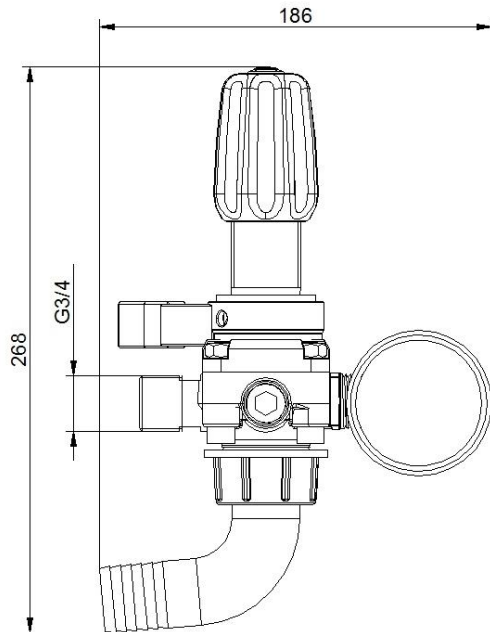

IT Valvola di regolazione a media/alta pressione di tipo indiretto, pressione costante, membrana di separazione, by-pass del liquido in eccesso, leva annullo rapido della pressione, manometro a riempimento di liquido.

UK Regulating valve at medium/high pressure, constant pressure, diaphragm separation, by-pass of the excess liquid, unloader handle, liquid-filled pressure gauge.

VR2 OT

IMPIEGHI	APPLICATIONS	EMPLOIS	VERWENDUNGEN	APLICACIONES	ИСПОЛЬЗОВАНИЕ
Irrorazione, Atomizzatori, Industria	Spraying, Mistblowers, Industrial	Pulvérisation, Atomiseurs, Industrie	Spritzen, Sprühgeräte, Industrie	Pulverización, Atomizadores, Industria	Опрыскивание, Распыление, Промышленность

Pressione: max 50/80/100 bar a seconda della versione.	Pressure: max 50/80/100 bar depending on the version.	Pression: max 50/80/100 bar en fonction de la version.	Druck: max 50/80/100 bar je nach ausführung.	Presión: max 50/80/100 bar dependiendo de la version.	Давление: 50/80/100 бар в зависимости от версии.
Portata: max 230 l/1'	Capacity: max 230 l/1'	Débit: max 230 l/1'	Kapazität: max 230 l/1'	Flujo: max 230 l/1'	Подача: 230 л/Мин
Peso: 2,3 kg	Weight: 2,3 kg	Poids: 2,3 kg	Gewicht: 2,3kg	Peso: 2,3kg	Вес: 2,3 kr